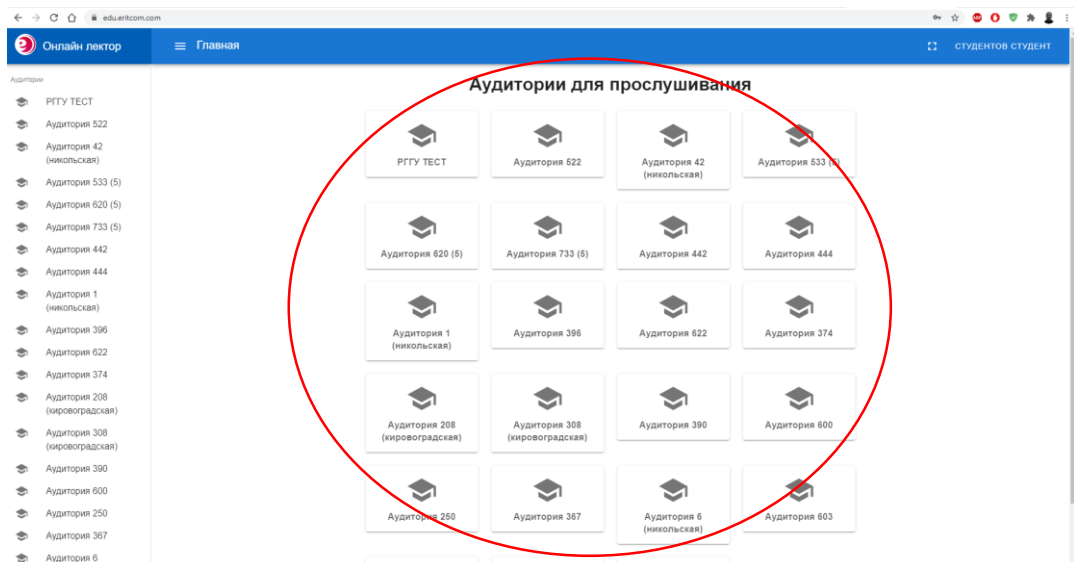

Нажать на кнопку аудитории в которой проходит лекция