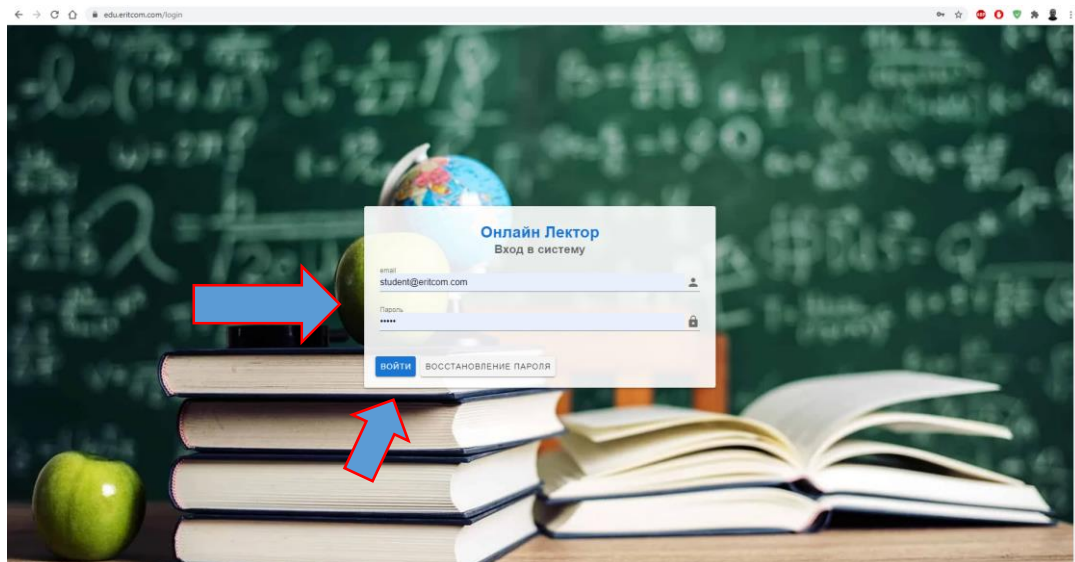

Нажать кнопку «ВОЙТИ»