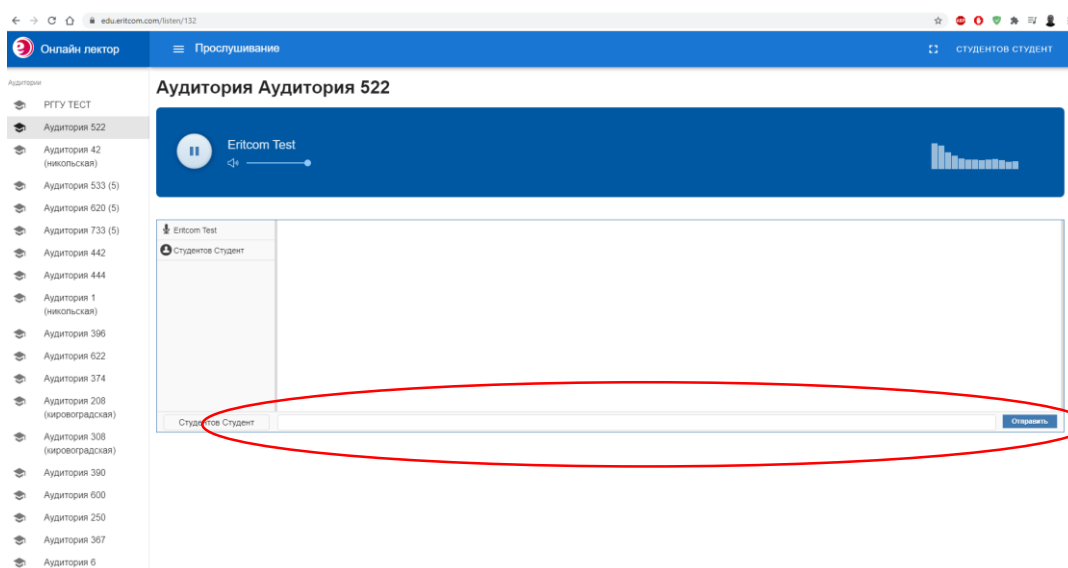

Пароль: 12345

Нажать кнопку «ВОЙТИ»

Нажать на кнопку аудитории в которой проходит лекция

Открывается окно

При необходимости можно воспользоваться чатом

Для получения консультации обращайтесь по тел. 8-495-250-65-17