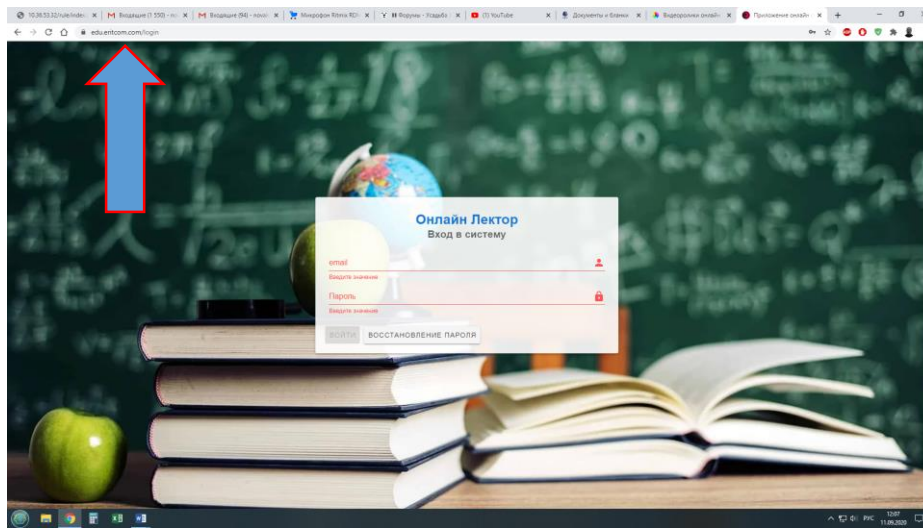

Для прослушивания лекции с использованием системы интернет радиовещания необходимо открыть браузер и зайти на сайт <https://edu.eritcom.com/> используя логин и пароль студента.

email: student@eritcom.com

Пароль: 12345