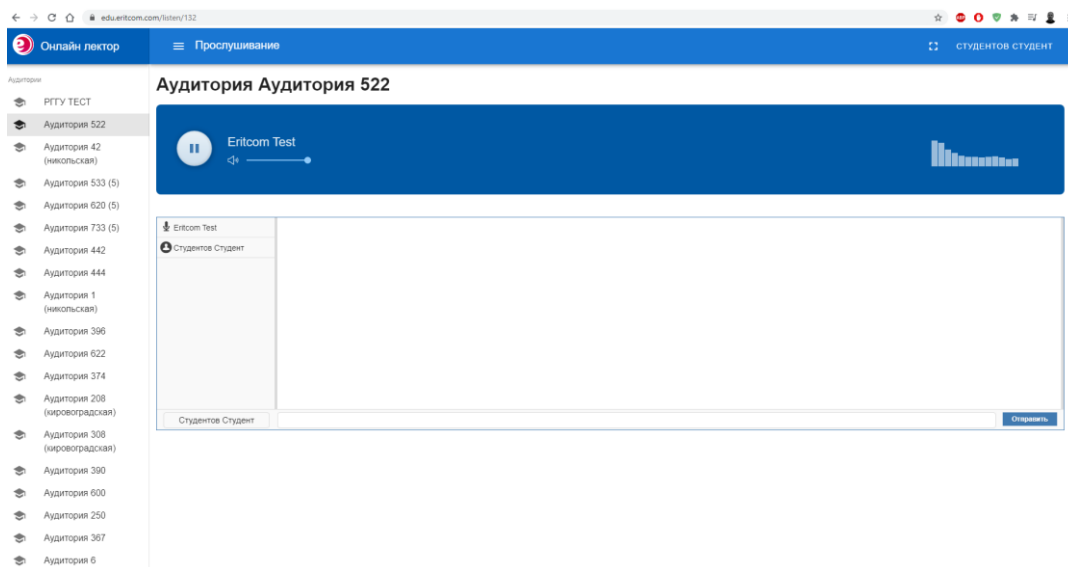

Пароль: 12345

Нажать кнопку «ВОЙТИ»

Нажать на кнопку аудитории в которой проходит лекция

Открывается окно

При необходимости можно воспользоваться чатом

Для получения консультации обращайтесь по тел. 8-495-250-65-17